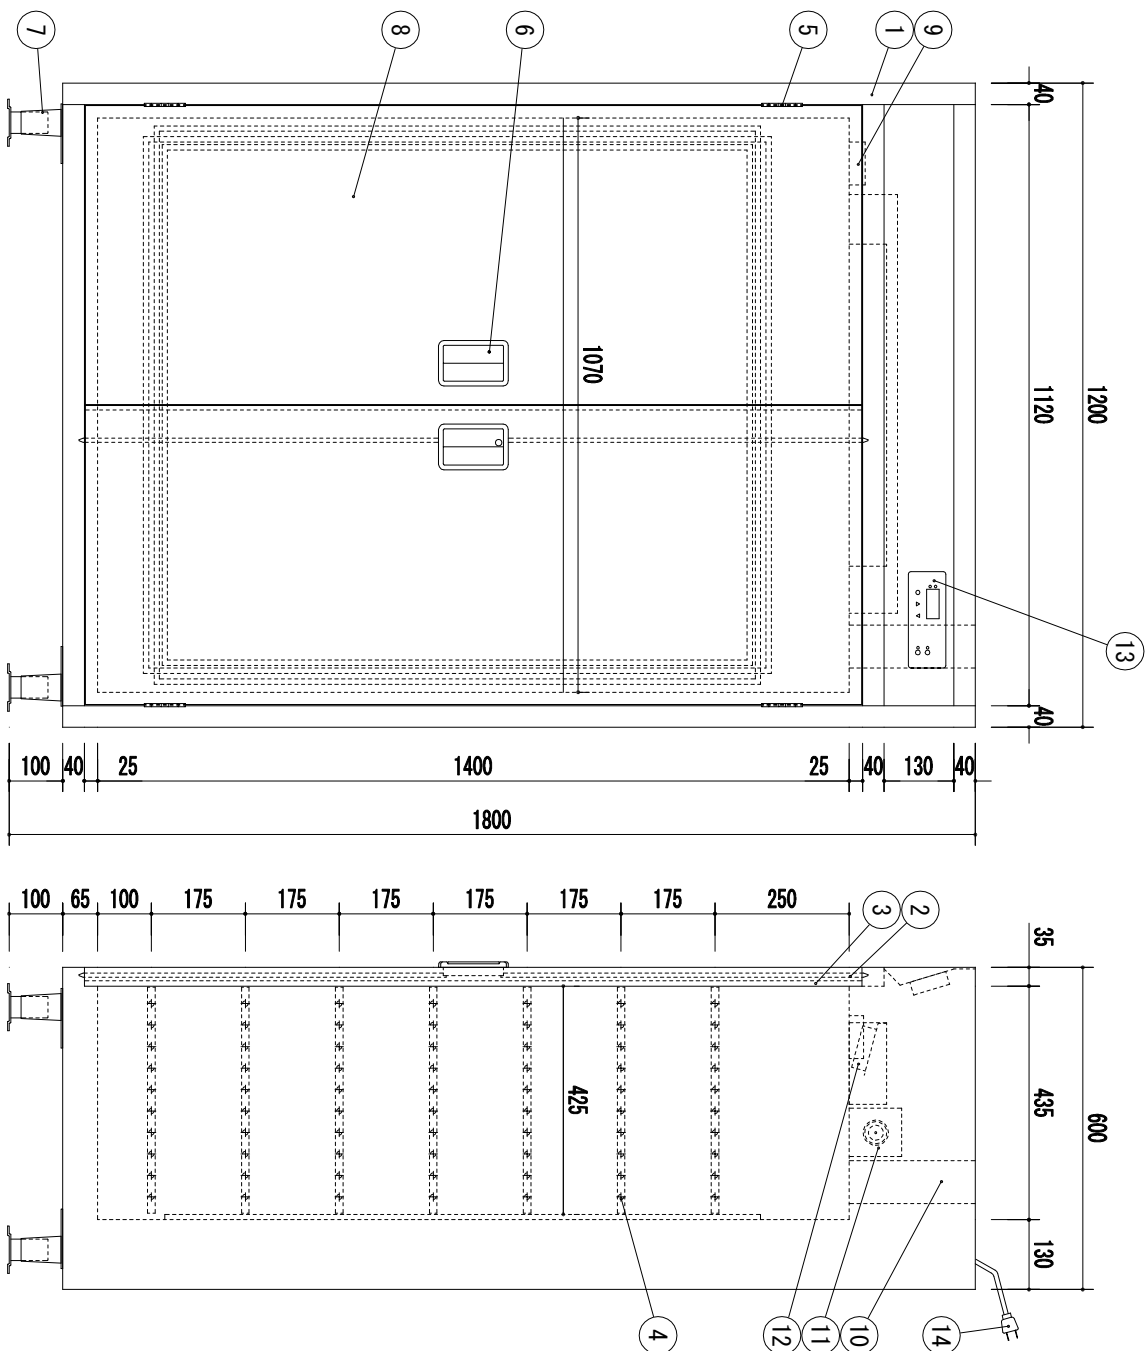

NR-120SA

No	品名	数量	摘 要
1	本体	1	外側SUS430 内側SUS304
2	扉	2	外側SUS430 内側SUS304
3	扉パッキン	2組	ゴムパッキン
4	パイプ棚	7	SUS304 φ8 パイプ
5	蝶番	4	SUS304
6	取手	2	ラッチ式ハンドル (ロット棒付)
7	脚	4	SUS304 (T0-130-90・耐震用プラスチック脚付)
8	遠赤板	1	900W
9	吸気ファン	1	11W
10	排気ダクト	1	SUS
11	オゾンランプ	1	18W
12	循環ファン	1	16W×2
13	操作盤	1	10W
14	電源コード	1	100V プラス付 3m

取組数：ドライシューズ35足

総電力：1P100V 971W

注：寸法・仕様は変更になる場合があります

特 記

年月日

H22-12-01

製 図

検 印

縮 尺

1/10

図 名

遠赤乾燥ロッカー (シューズ用)

型 式

NR-120SA

株式会社 厨林堂

No.