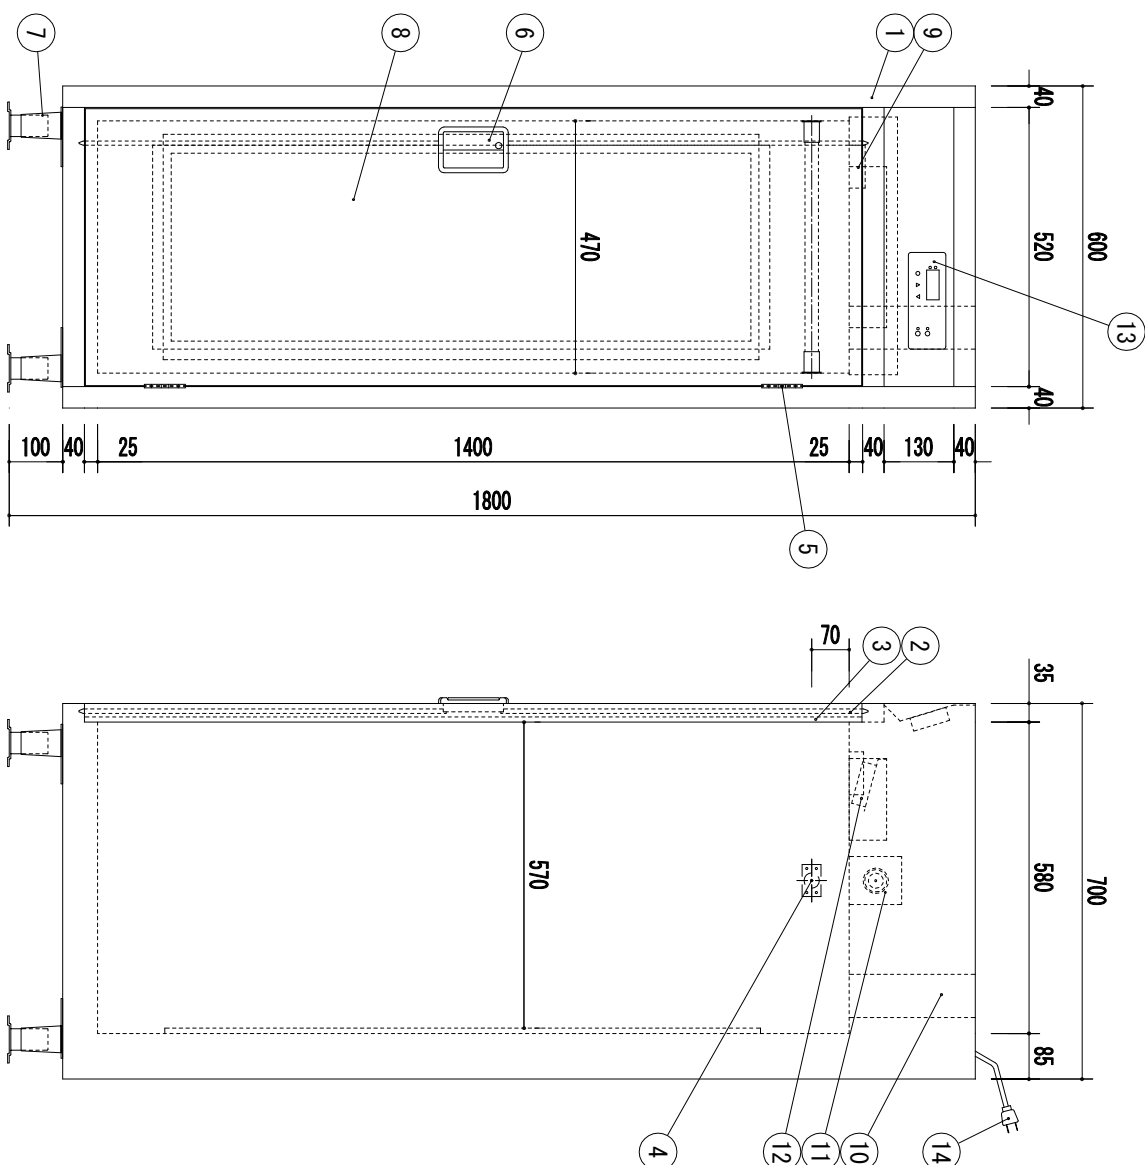

NR-060EA

No	品名	数量	摘 要
1	本体	1	外側SUS430 内側SUS304
2	扉	1	外側SUS430 内側SUS304
3	扉パッキン	1組	ゴムパッキン
4	ハンガーパイプ	1	SUS304 φ25 パイプ
5	蝶番	2	SUS304
6	取手	1	ラッチ式ハンドル (ロット検付)
7	脚	4	SUS304 (T0-130-90・耐震用アジャスト脚付)
8	遠赤板	1	300W
9	吸気ファン	1	11W
10	排気ダクト	1	SUS
11	オゾンランプ	1	18W
12	循環ファン	1	16W
13	操作盤	1	10W
14	電源コード	1	100V ース付 3m

取付数：エプロン12着

総電力：1P100V 355W

注：寸法・仕様は変更になる場合があります

プラグ=

特 記

年月日

H22-12-01

製 図

廣 田

検 印

縮 尺
1/10

図 名

遠赤乾燥ロッカー (エプロン用)
型 式 NR-060EA

株式会社 厨林堂

No.